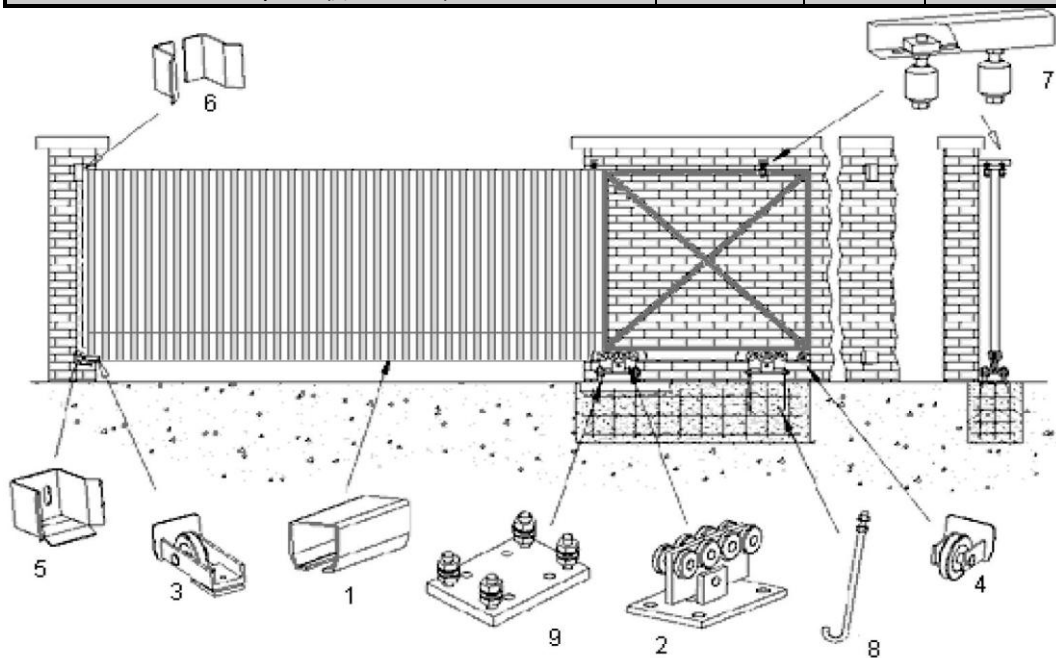

**Ориентировочный прайс на комплектацию для откатных ворот**

18.08.2021

Наименование	единица измер.	кол-во	сумма, сом
<b>МИКРО до 350 кг</b>			
Шина направляющая (до 350 кг.)	метр	6	<b>19600,00</b>
Опора ролликовая (до 350 кг.)	пара	1	
Подставка для опоры ролликовой (до 350 кг.)	пара	1	
Роллик концевой (до 350 кг.)	шт	1	
Роллик поддерживающий	комплект	2	
Улавливатель нижний (до 350 кг.)	шт	1	
Улавливатель верхний (до 350 кг.)	шт	1	
Кронштейн для ролликов поддерживающих	шт	2	
Заглушка (до 350 кг.)	шт	1	
<b>ЭКО до 500 кг</b>			
Шина направляющая (до 500 кг.)	метр	7	<b>26600,00</b>
Опора ролликовая (до 500 кг.)	пара	1	
Подставка для опоры ролликовой (до 500 кг.)	пара	1	
Роллик концевой (до 500 кг.)	шт	1	
Роллик поддерживающий	комплект	2	
Улавливатель нижний (до 500 кг.)	шт	1	
Улавливатель верхний (до 500 кг.)	шт	1	
Кронштейн для ролликов поддерживающих	шт	2	
Заглушка (до 500 кг.)	шт	1	
<b>ЕВРО до 800 кг</b>			
Шина направляющая (до 800 кг.)	метр	8	<b>44600,00</b>
Опора ролликовая (до 800 кг.)	пара	1	
Подставка для опоры ролликовой (до 800 кг.)	пара	1	
Роллик концевой (до 800 кг.)	шт	1	
Роллик поддерживающий	комплект	2	
Улавливатель нижний (до 800 кг.)	шт	1	
Улавливатель верхний (до 800 кг.)	шт	1	
Кронштейн для ролликов поддерживающих	шт	2	
Заглушка (до 800 кг.)	шт	1	

- 1 - Шина направляющая
- 2 - Опора ролликовая
- 3 - Роллик концевой
- 4 - Заглушка
- 5 - Улавливатель нижний
- 6 - Улавливатель верхний
- 7 - Кронштейн с ролликами поддерживающими
- 9 - Подставка для опоры ролликовой